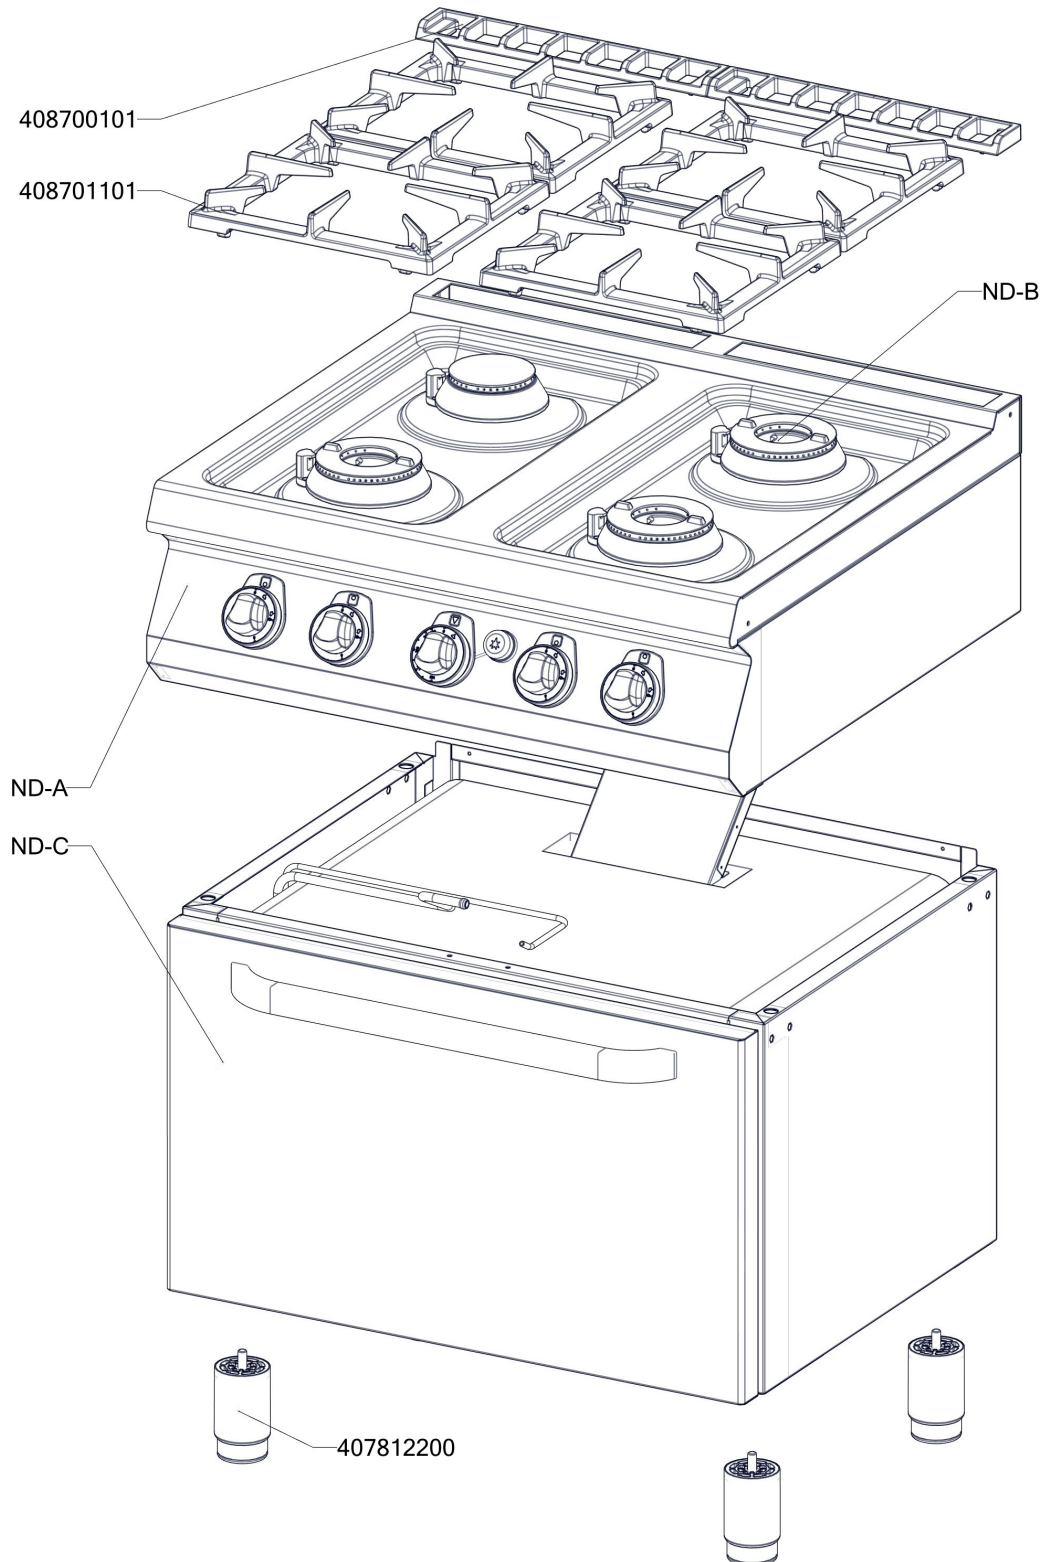

Exploded view

SPT 780/21 G

ROZKRES 1/4