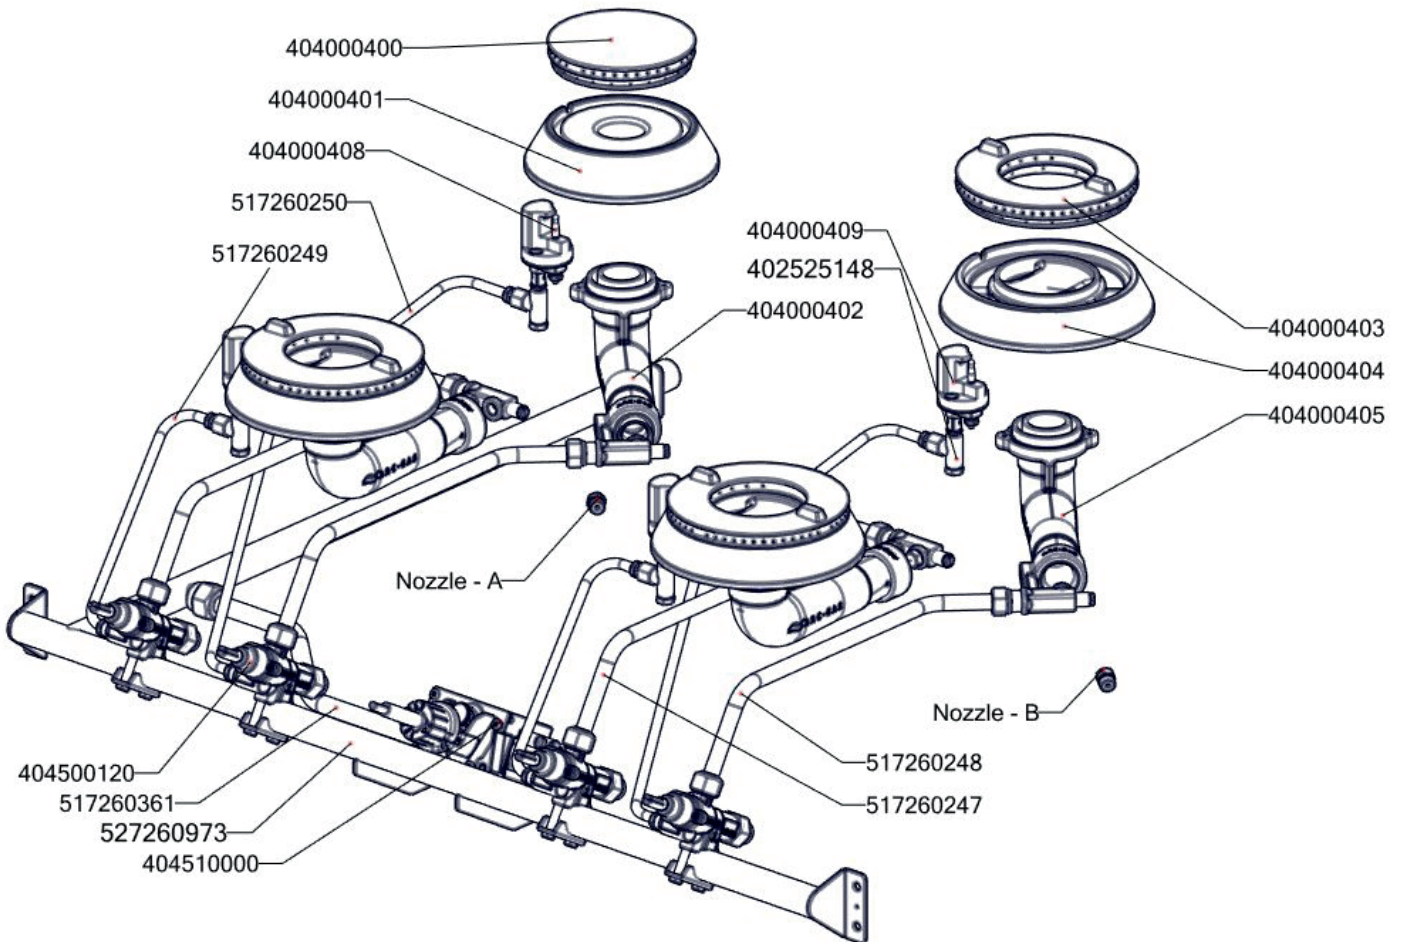

ROZKRES 3/4

Exploded view

SPT 780/21 G

ROZKRES 4/4

Exploded view

SPT 780/21 G

POLOŽKA	ČÍSLO	POLOŽKA	ČÍSLO
Piezozapalovač	401540000	Rošt komínku L700 posmaltovaný - nákup	408700105
Krytka piezozapalovače	401540001	Šroubení k soudku BR 120	404520062
Kabel zapalovací vysokonapěťový R2,2-L1400-R2,2	402008350	Šroubení 6 mm BR-G	404520050
Termočlánek 1500mm M9x1	404050311	Šroubení svíčka BR 120	404520060
Svíčka zapalovací L 700	404530301	Šroubení k soudku 10 mm	404520064
Pant trouby CF - kladka	408790317	Šroubení k soudku 12 mm	404520055
Hořáček pilotní L 700	404000003	Šroubení na termočlánek BR 120	404520061
Tělo pilotního hořáku ARC s tryskou 40	402525148	Soudek 6mm pro trysku č. 10	404520067
Hořák pro troubu L 700 - difusor	404000170	Soudek 12 mm	404520065
Noha stavitelná nerez + nerez noha	407812200	Šroub M6 - rošt PT	408703110
Kolíčko trysky FT-G	404520200	NM70024 Zadní kryt 780	467350024
Hořák pro troubu 2/1 L 700	404000169	NM70002 Zadní výztuha plyn 780	467350002
Ventil plynový 630 EUROSIT BR 8,90	404510000	SP70018 zásuv trouby SPTG 780	467260018
Redukce SIT - L700	408708891	SP70019 kryt přívodu hořáku SPTG 780	467260019
Kohout plynový - se svorkou 1/2" + pilot	404500120	SP70034 zadní kryt podstavy SPTG 780	467260034
Záslepka 3/8" EUROSIT	404526000	SP70114 držák kapiláry niklovaný	527260114
Matice - redukce 3/8" na M14x1,5	404520066	SP70316 stínění hořáku	467260316
Těsnící kroužek kohoutu FT-G prům.10 mm	404525100	SP70317 stínění hořáku	467260317
Matka převlečná kohoutu FT-G prům. 10 mm	404520000	SP70318 stínění hořáku boční	467260318
Šroubení 6 mm BR-G	404520050	SP70319 stínění hořáku boční	467260319
Rozprašovač hořáku ARC S651 "E" 7.5 kW	404000403	SP70360 držák pilotu	467260360
Tělo hořáku ARC S651 "E" 7.5 kW	404000404	polotovary SP70309 korpus trouby SPT-780-21 G	517260309
Koleno hořáku ARC S651 "E" 7.5 kW	404000405	polotovary SP70359 - komora plyn. trouby L700 - bodování	517260359
Držák trysky ARC S651	404000406	polotovary SP71069 Vrchní deska SP-708 G - čištěná	517261069
Převlečná matice ARC 04 - 10 mm	402525181	polotovary SP70247 SP trubka med d10mm H1	517260247
Těsnící kroužek ARC 04 - 10 mm	402525182	polotovary SP70248 SP trubka med d10mm H2	517260248
O - kroužek S651	404000407	polotovary SP70249 SP trubka med d6mm PILOT1	517260249
Termočlánek ARC S651 L=750	404000408	polotovary SP70250 SP trubka med d6mm PILOT2	517260250
Pilot ARC S651 - blok	404000409	polotovary NM70026 pravá bočnice topu L700	517350026
Pilot ARC S651 - těsnění	404000410	SP70167 trubka přív.pozink. SPT-780-21 G s maticemi	527260973
Pilot ARC S651 - mezikus	404000411	polotovary SP70363 trubka med d10mm trouby	517260363
Pilot ARC S651 - regulace vzduchu	404000412	polotovary SP70174 přední panel s dorazy SPT-780-21 G - bodování	517260174
Pilot ARC S651 - matice termočlátku	404000413	polotovary SP70292 komínek část 1	517260292
Rozprašovač hořáku ARC S651 "D" 4.5 kW	404000400	polotovary SP70293 komínek část 2	517260293
Tělo hořáku ARC S651 "D" 4.5 kW	404000401	polotovary SP70221 těsnění trouby SPT-780-21	517260221
Koleno hořáku ARC S651 "D" 4.5 kW	404000402	polotovary SP70361 trubka med d12 SIT	517260361
Podložka regulačního knoflíku L700 chrom	402590707	polotovary SP70362 trubka med d6mm pilot trouby	517260362
Regulační knoflík chrom L700 G	402590706	polotovary SP70215 dveře trouby SPT-700	517260215
Regulační knoflík chrom L700 E	402590705	polotovary NM70025 levá bočnice topu L700	517350025
Samolep. etiketa se stupnicí SP700 G	402594092		
Samolep. etiketa plyn. trouba L700	402594094		
Samolepící značka - sporák	402594034		
Samolepící značka - šipka	402594033		
Rošt litinový pro ARC hořáky L 700	408701101		