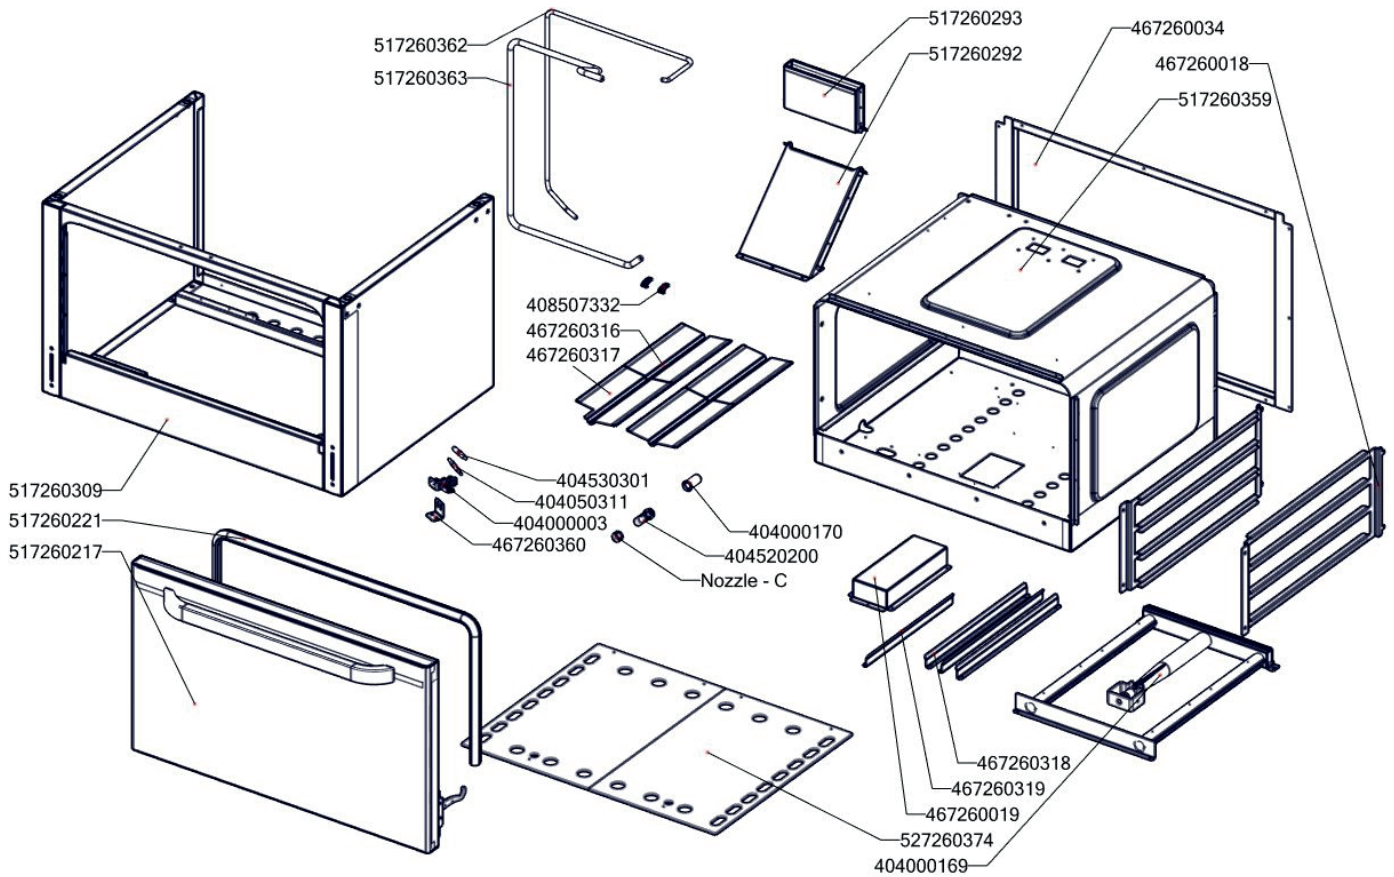

ROZKRES 3/4

Exploded view

SPT 780/21 G

ROZKRES 4/4

Exploded view

SPT 780/21 G

POLOŽKA	ČÍSLO	POLOŽKA	ČÍSLO
Piezozapalovač	401540000	Rošt komínku L700 posmaltovaný - nákup	408700105
Krytka piezozapalovače	401540001	Šroubení k soudku BR 120	404520062
Kabel zapalovací vysokonapěťový R2,2-L1400-R2,2	402008350	Šroubení 6 mm BR-G	404520050
Termočlánek 1500mm M9x1	404050311	Šroubení svíčka BR 120	404520060
Svíčka zapalovací L 700	404530301	Šroubení k soudku 10 mm	404520064
Pant trouby CF - kladka	408790317	Šroubení k soudku 12 mm	404520055
Hořáček pilotní L 700	404000003	Šroubení na termočlánek BR 120	404520061
Tělo pilotního hořáku ARC s tryskou 40	402525148	Soudek 6mm pro trysku č. 10	404520067
Hořák pro troubu L 700 - difusor	404000170	Soudek 12 mm	404520065
Noha stavitelná nerez + nerez noha	407812200	Šroub M6 - rošt PT	408703110
Kolíčko trysky FT-G	404520200	NM70024 Zadní kryt 780	467350024
Hořák pro troubu 2/1 L 700	404000169	NM70002 Zadní výztuha plyn 780	467350002
Ventil plynový 630 EUROSIT BR 8,90	404510000	SP70018 zásuv trouby SPTG 780	467260018
Redukce SIT - L700	408708891	SP70019 kryt přívodu hořáku SPTG 780	467260019
Kohout plynový - se svorkou 1/2" + pilot	404500120	SP70034 zadní kryt podstavy SPTG 780	467260034
Záslepka 3/8" EUROSIT	404526000	SP70114 držák kapiláry niklovaný	527260114
Matice - redukce 3/8" na M14x1,5	404520066	SP70316 stínění hořáku	467260316
Těsnící kroužek kohoutu FT-G prům.10 mm	404525100	SP70317 stínění hořáku	467260317
Matka převlečná kohoutu FT-G prům. 10 mm	404520000	SP70318 stínění hořáku boční	467260318
Šroubení 6 mm BR-G	404520050	SP70319 stínění hořáku boční	467260319
Rozprašovač hořáku ARC S651 "E" 7.5 kW	404000403	SP70360 držák pilotu	467260360
Tělo hořáku ARC S651 "E" 7.5 kW	404000404	polotovary SP70309 korpus trouby SPT-780-21 G	517260309
Koleno hořáku ARC S651 "E" 7.5 kW	404000405	polotovary SP70359 - komora plyn. trouby L700 - bodování	517260359
Držák trysky ARC S651	404000406	polotovary SP71069 Vrchní deska SP-708 G - čištěná	517261069
Převlečná matice ARC 04 - 10 mm	402525181	polotovary SP70247 SP trubka med d10mm H1	517260247
Těsnící kroužek ARC 04 - 10 mm	402525182	polotovary SP70248 SP trubka med d10mm H2	517260248
O - kroužek S651	404000407	polotovary SP70249 SP trubka med d6mm PILOT1	517260249
Termočlánek ARC S651 L=750	404000408	polotovary SP70250 SP trubka med d6mm PILOT2	517260250
Pilot ARC S651 - blok	404000409	polotovary NM70026 pravá bočnice topu L700	517350026
Pilot ARC S651 - těsnění	404000410	SP70167 trubka přív.pozink. SPT-780-21 G s maticemi	527260973
Pilot ARC S651 - mezikus	404000411	polotovary SP70363 trubka med d10mm trouby	517260363
Pilot ARC S651 - regulace vzduchu	404000412	polotovary SP70174 přední panel s dorazy SPT-780-21 G - bodování	517260174
Pilot ARC S651 - matice termočlátku	404000413	polotovary SP70292 komínek část 1	517260292
Rozprašovač hořáku ARC S651 "D" 4.5 kW	404000400	polotovary SP70293 komínek část 2	517260293
Tělo hořáku ARC S651 "D" 4.5 kW	404000401	polotovary SP70221 těsnění trouby SPT-780-21	517260221
Koleno hořáku ARC S651 "D" 4.5 kW	404000402	polotovary SP70361 trubka med d12 SIT	517260361
Podložka regulačního knoflíku L700 chrom	402590707	polotovary SP70362 trubka med d6mm pilot trouby	517260362
Regulační knoflík chrom L700 G	402590706	polotovary SP70215 dveře trouby SPT-700	517260215
Regulační knoflík chrom L700 E	402590705	polotovary NM70025 levá bočnice topu L700	517350025
Samolep. etiketa se stupnicí SP700 G	402594092		
Samolep. etiketa plyn. trouba L700	402594094		
Samolepící značka - sporák	402594034		
Samolepící značka - šipka	402594033		
Rošt litinový pro ARC hořáky L 700	408701101		