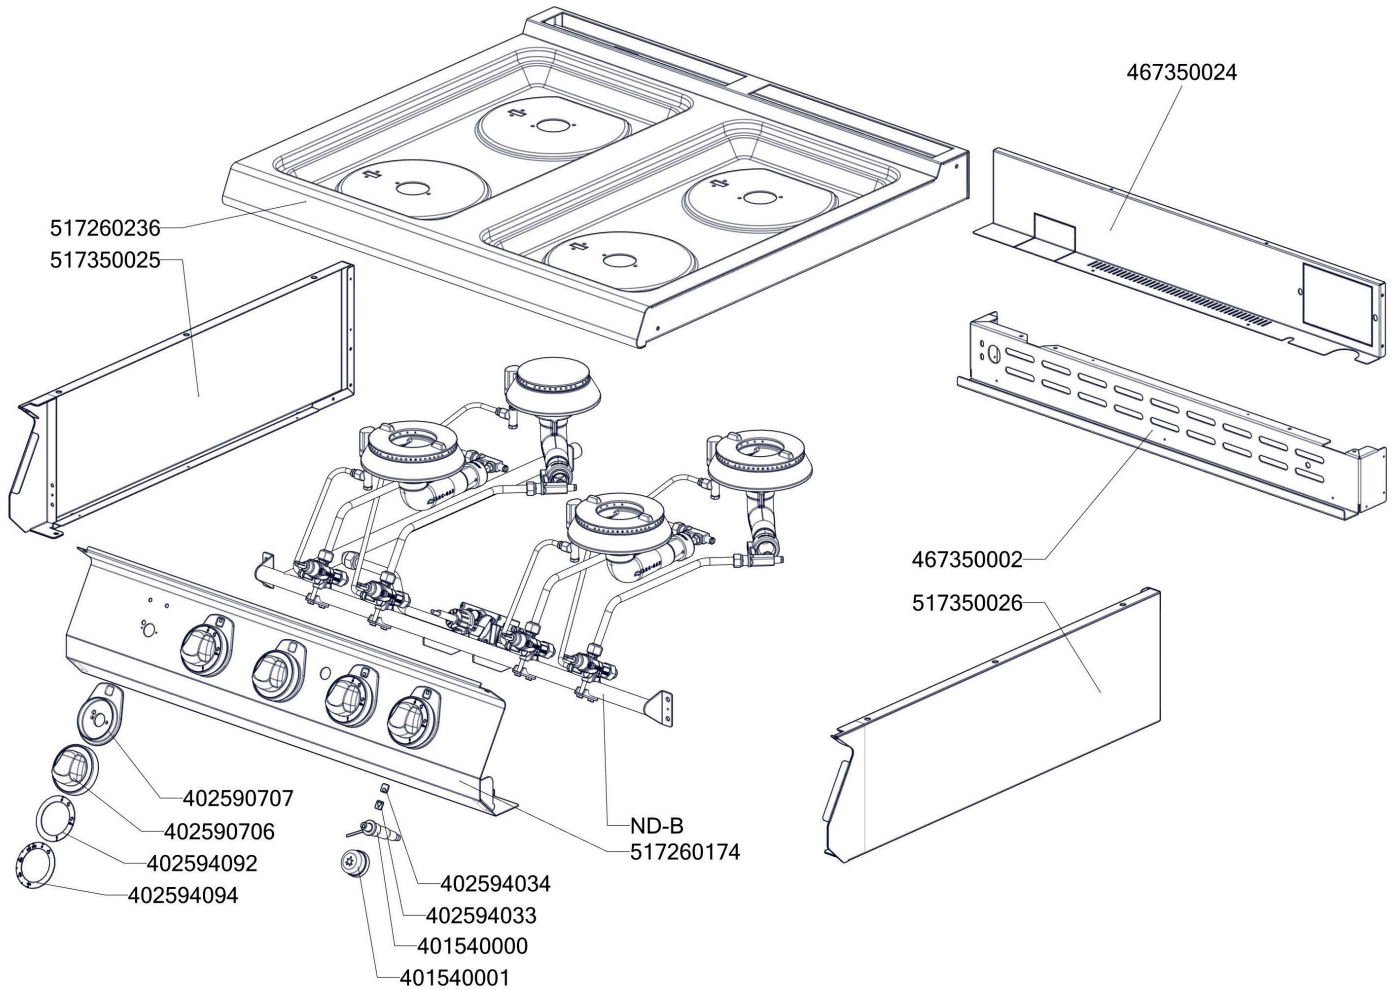

Exploded view

SPT 780/21 G

ROZKRES 2/4